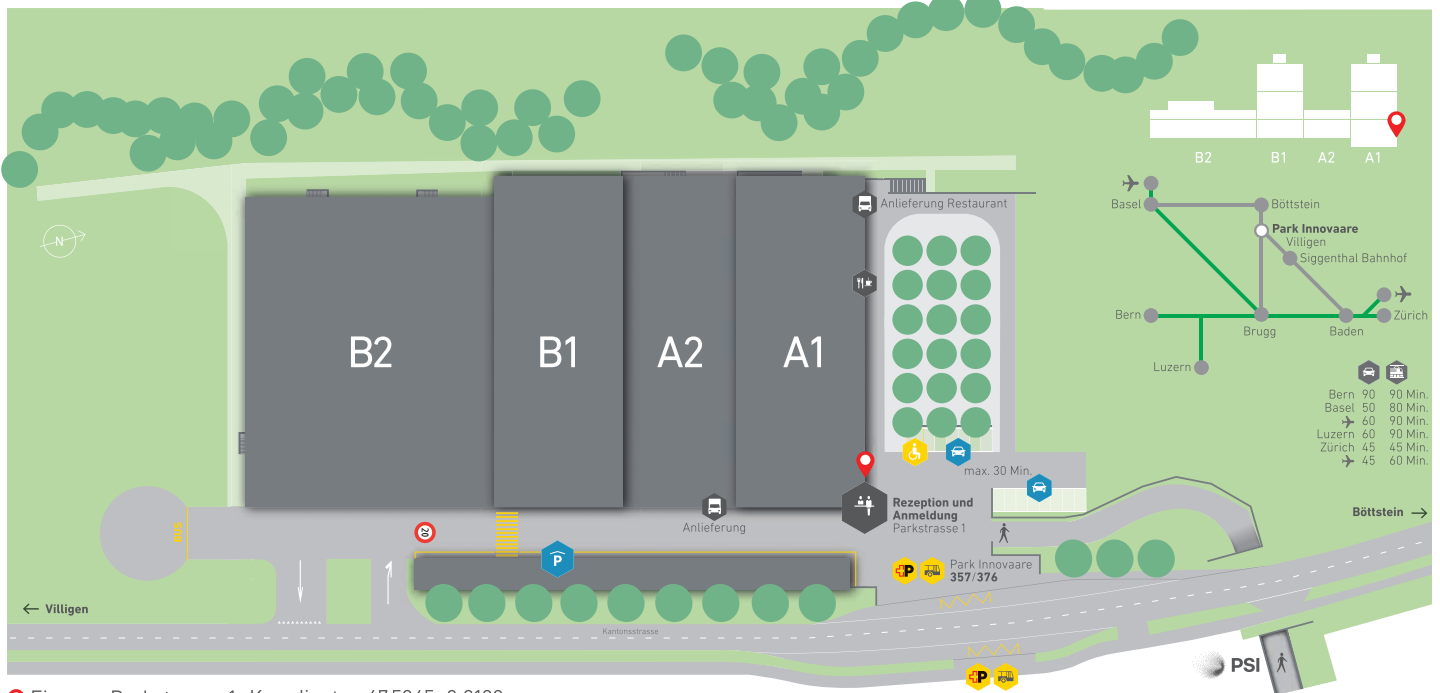

Deshalb haben wir die 1038 Türbeschriftungen, diverse Sicht- und Auflaufschutzfolierungen, Bodenmarkierungen, Beschriftungen im Parkhaus und Stockwerkbeschriftungen, alle individuell auf das Gebäude und die CI-Vorgaben abgestimmt. Die Folierung im Wabenmuster, mit über 180 Laufmetern Folie, erinnert an chemische Verbindungen. Darüber hinaus umfasste das Projekt die Gestaltung von Leuchtkästen im Aussenbereich, Fahnen und die komplette Wegführungssignaletik.

**SWITZERLAND
INNOVATION**
PARK INNOVAARE

Park Innovaare I Parkstrasse 1 | CH-5234 Villigen

📍 Eingang Parkstrasse 1 Koordinaten 47.5345, 8.2190

Park Innovaare
357/376