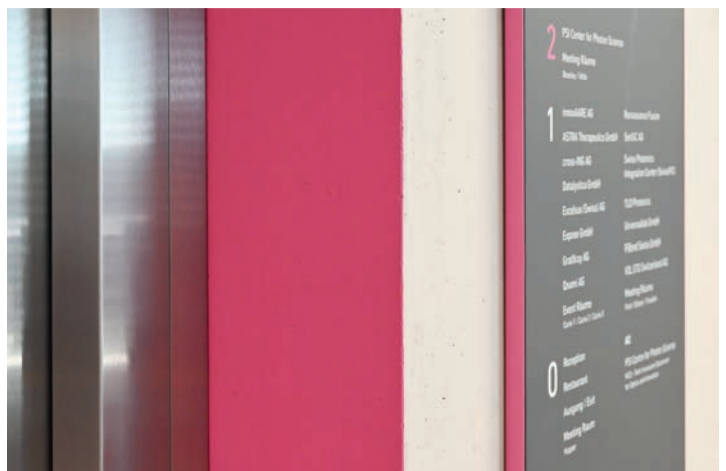

Deshalb haben wir die 1038 Türbeschriftungen, diverse Sicht- und Auflaufschutzfolierungen, Bodenmarkierungen, Beschriftungen im Parkhaus und Stockwerkbeschriftungen, alle individuell auf das Gebäude und die CI-Vorgaben abgestimmt. Die Folierung im Wabenmuster, mit über 180 Laufmetern Folie, erinnert an chemische Verbindungen. Darüber hinaus umfasste das Projekt die Gestaltung von Leuchtkästen im Aussenbereich, Fahnen und die komplette Wegführungssignaletik.