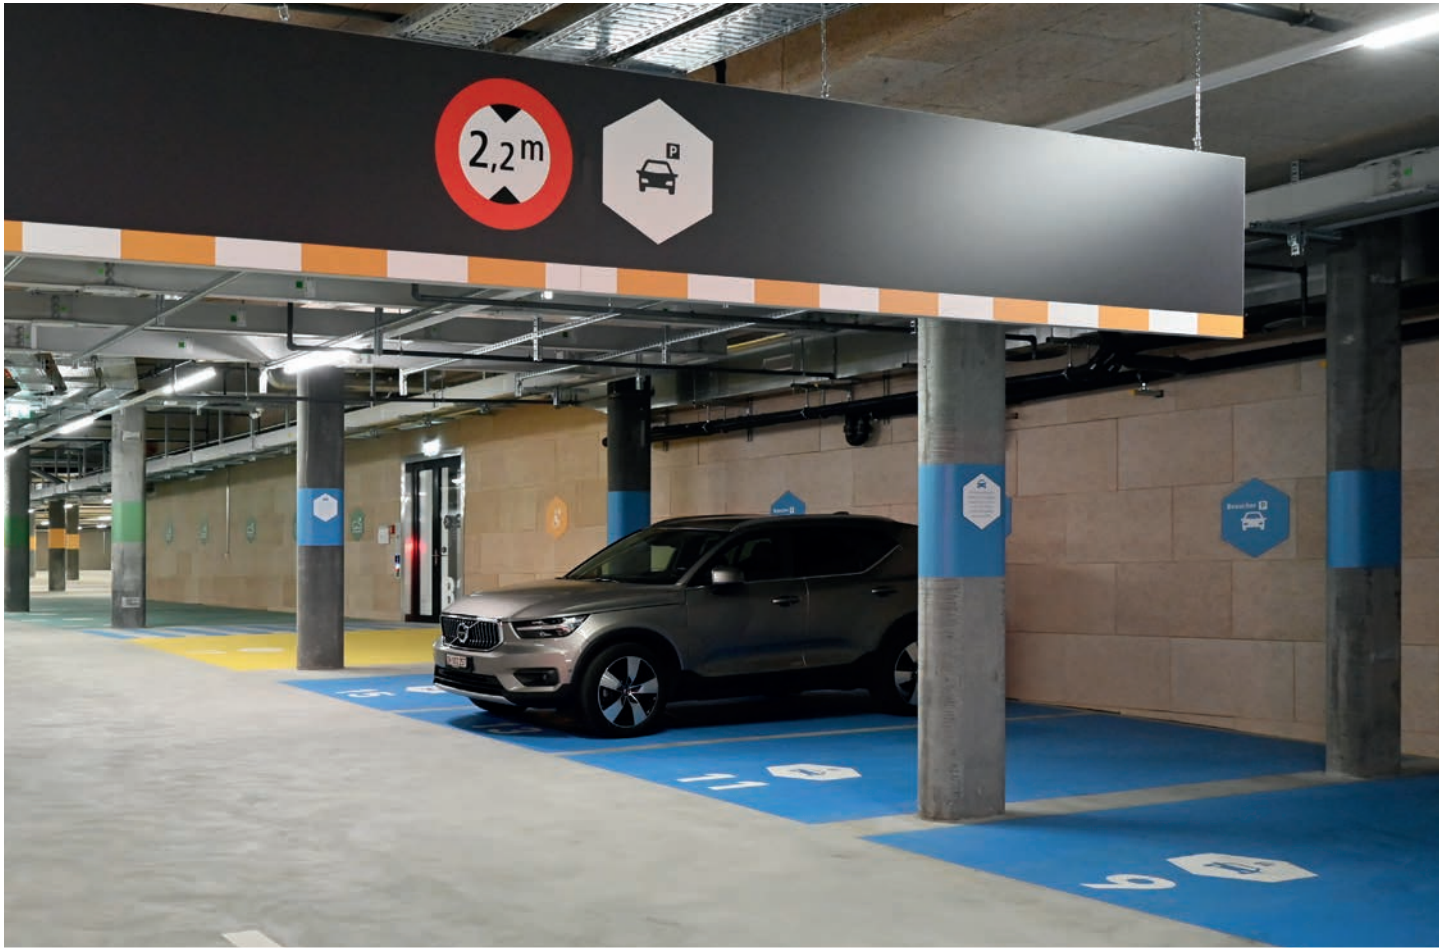

Park Innovaare

Bereits im Rohbau des 50 Hektar grossen Grundstücks in Villigen begann die Planung der Signaletik. Wir waren für Konzeption, Umsetzungsplanung und Realisierung verantwortlich. In einer erstklassigen Forschungsumgebung ist ein hochwertiges Konzept unerlässlich.

Deshalb haben wir die 1038 Türbeschriftungen, diverse Sicht- und Auflaufschutzfolierungen, Bodenmarkierungen, Beschriftungen im Parkhaus und Stockwerkbeschriftungen, alle individuell auf das Gebäude und die CI-Vorgaben abgestimmt. Die Folierung im Wabenmuster, mit über 180 Laufmetern Folie, erinnert an chemische Verbindungen. Darüber hinaus umfasste das Projekt die Gestaltung von Leuchtkästen im Aussenbereich, Fahnen und die komplette Wegführungssignaletik.