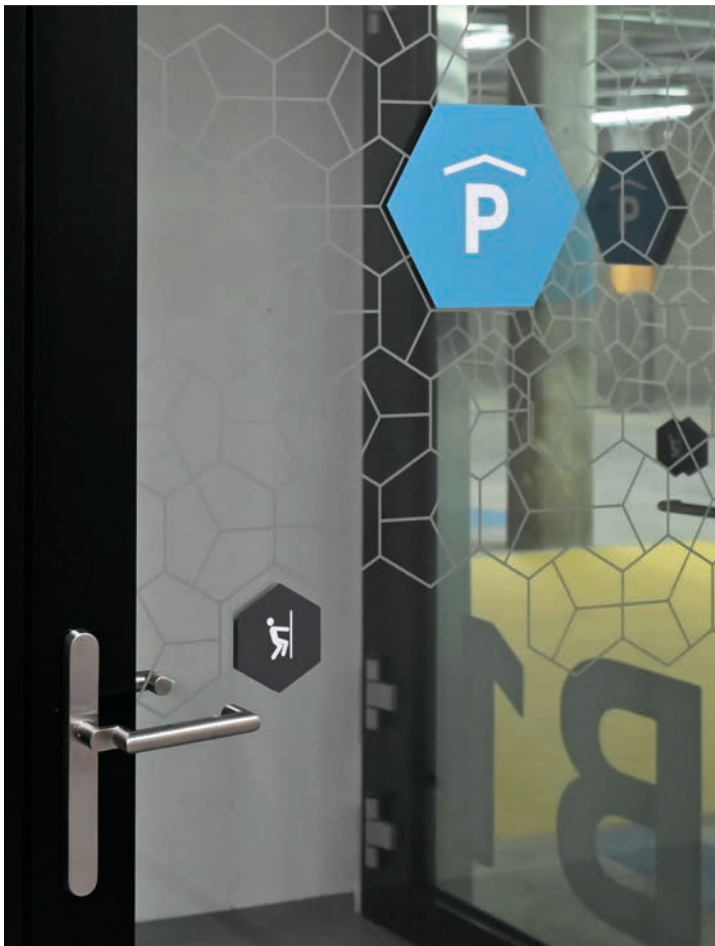

Deshalb haben wir die 1038 Türbeschriftungen, diverse Sicht- und Auflaufschutzfolierungen, Bodenmarkierungen, Beschriftungen im Parkhaus und Stockwerkbeschriftungen, alle individuell auf das Gebäude und die CI-Vorgaben abgestimmt. Die Folierung im Wabenmuster, mit über 180 Laufmetern Folie, erinnert an chemische Verbindungen. Darüber hinaus umfasste das Projekt die Gestaltung von Leuchtkästen im Aussenbereich, Fahnen und die komplette Wegführungssignaletik.