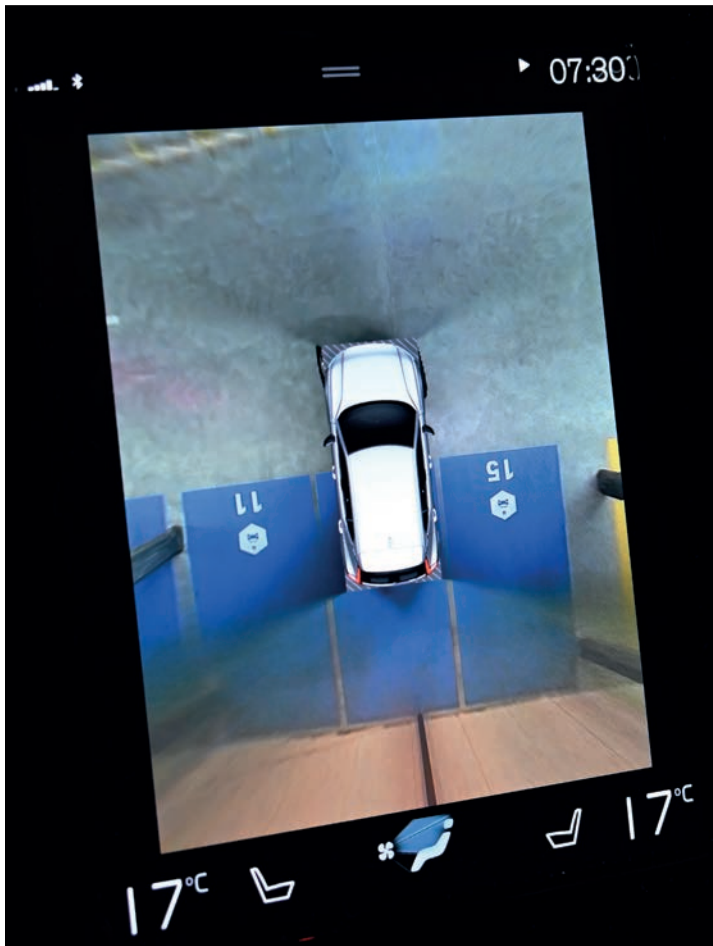

Deshalb haben wir die 1038 Türbeschriftungen, diverse Sicht- und Auflaufschutzfolierungen, Bodenmarkierungen, Beschriftungen im Parkhaus und Stockwerkbeschriftungen, alle individuell auf das Gebäude und die CI-Vorgaben abgestimmt. Die Folierung im Wabenmuster, mit über 180 Laufmetern Folie, erinnert an chemische Verbindungen. Darüber hinaus umfasste das Projekt die Gestaltung von Leuchtkästen im Aussenbereich, Fahnen und die komplette Wegführungssignaletik.