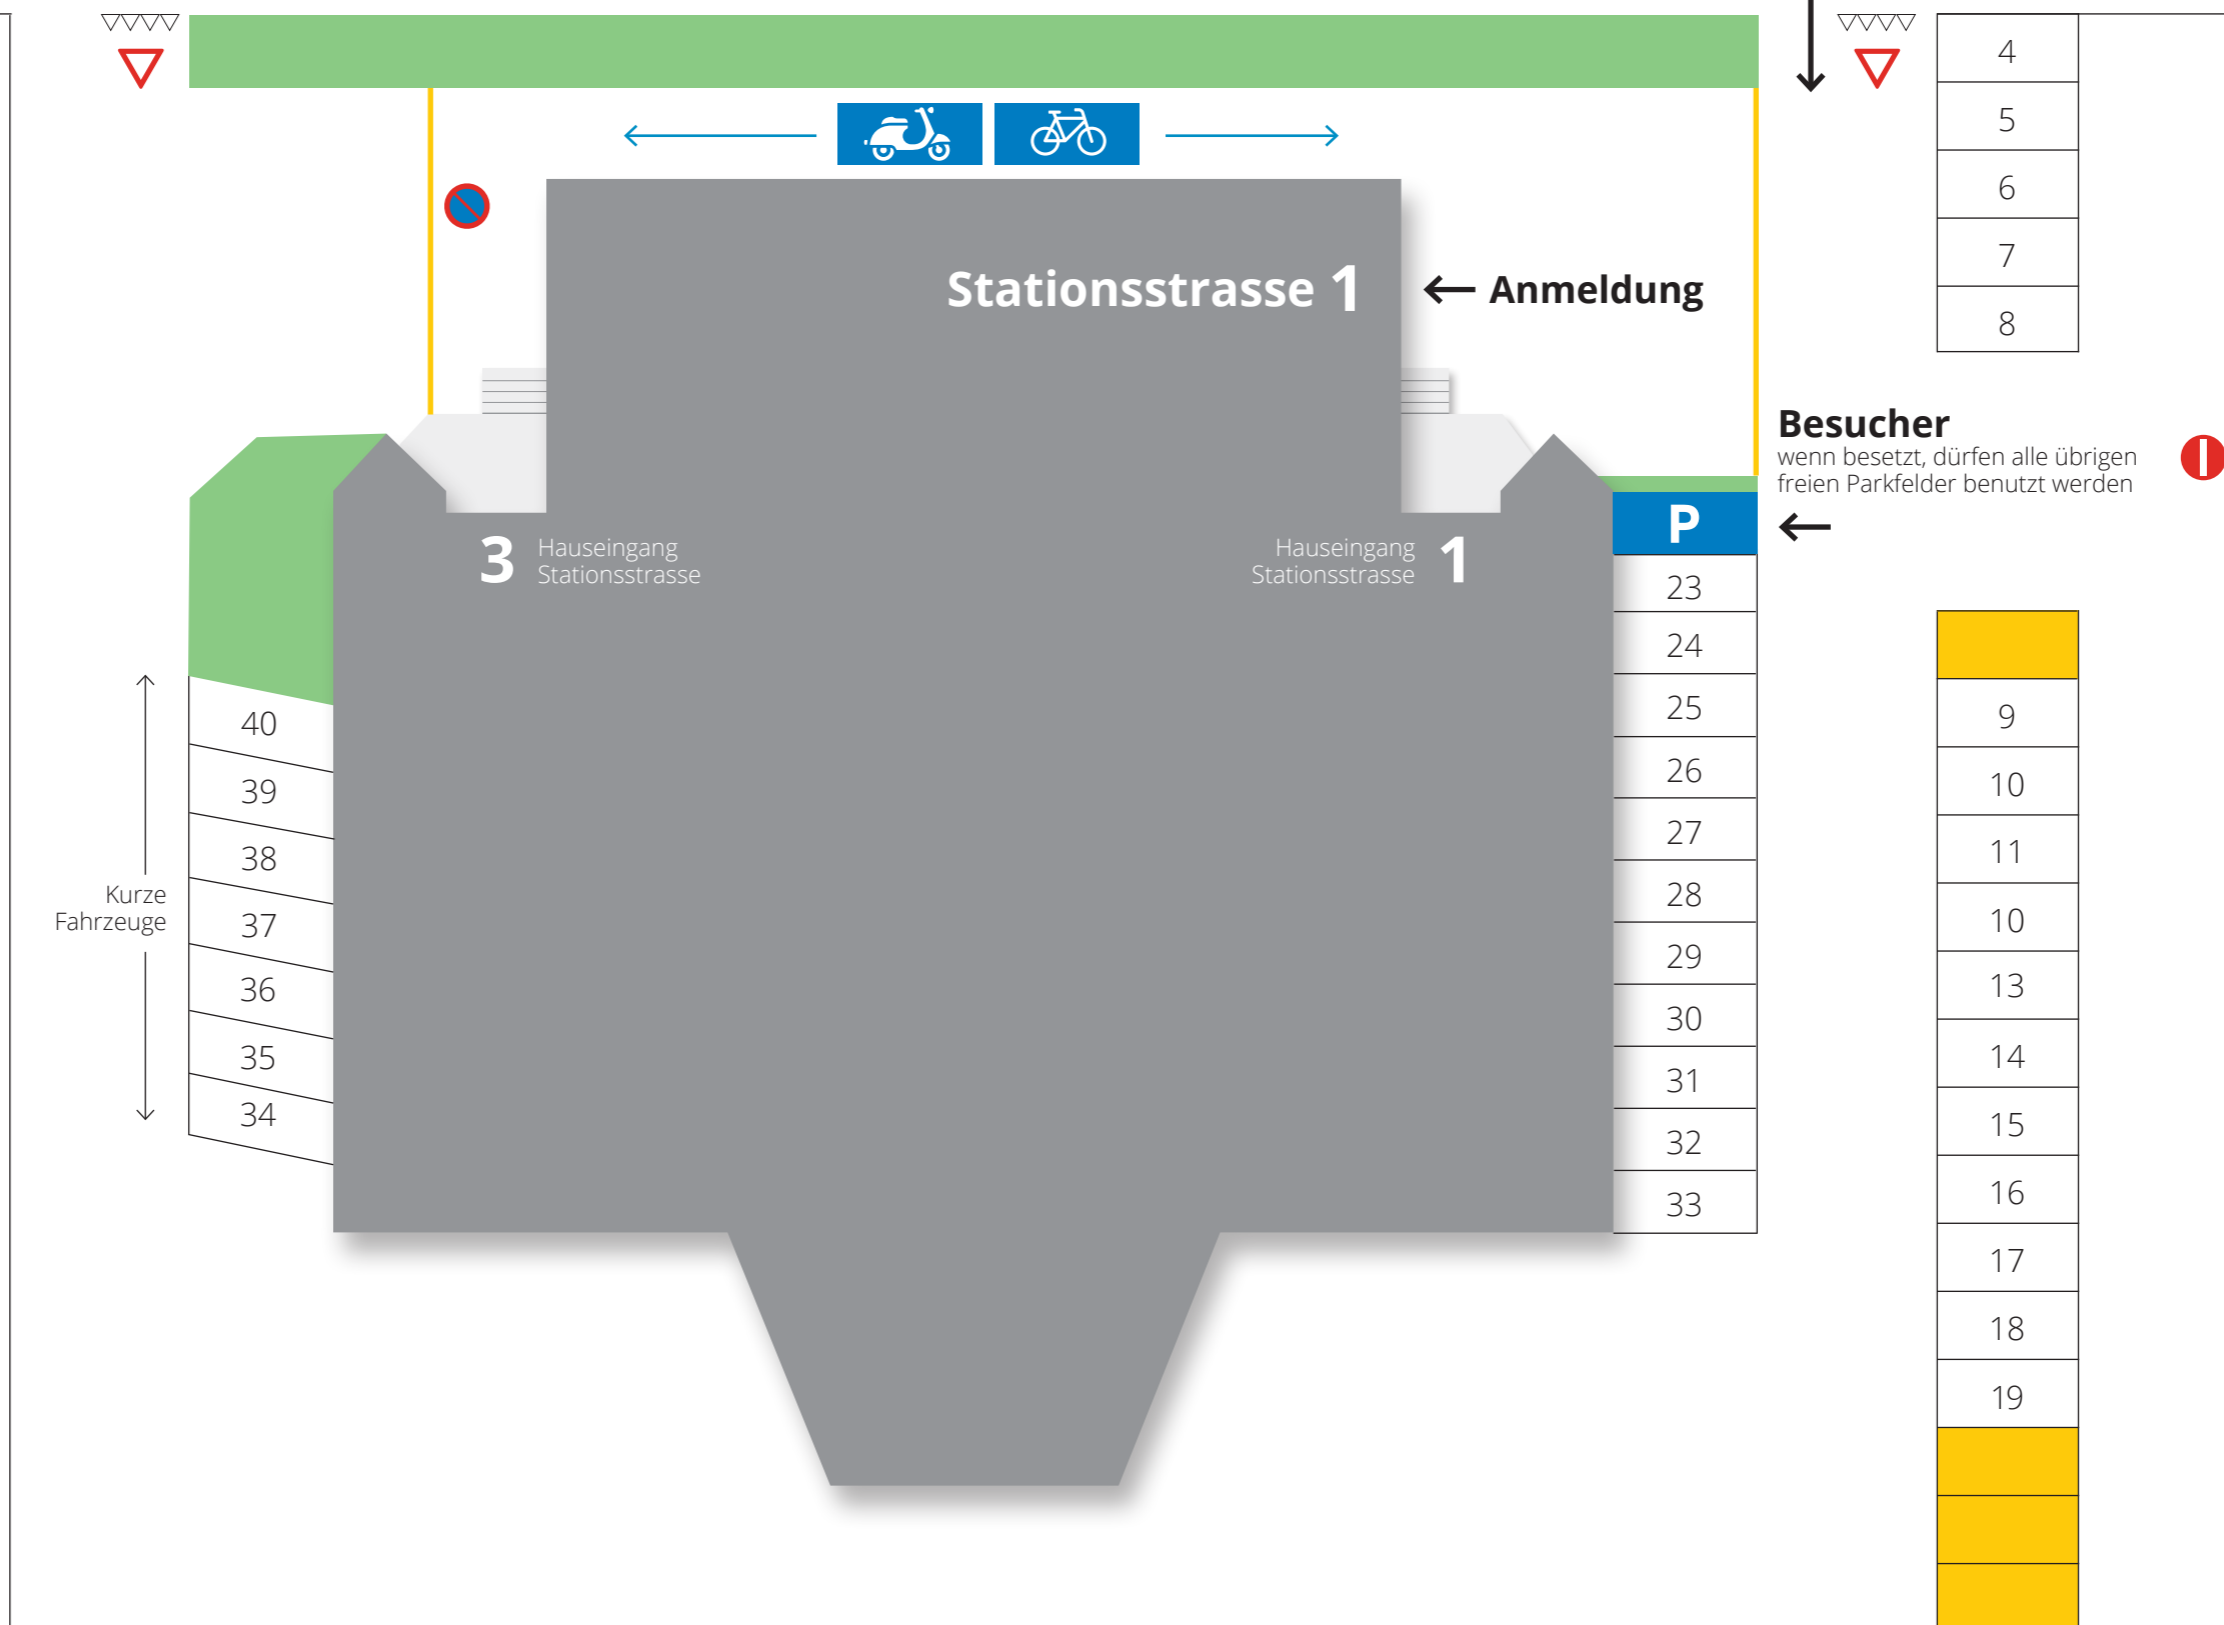

# Besucher Parkplätze

Brüttisellerkreuz  
Autobahn Einfahrt

Wangen  
Dübendorf

**Besucher**  
wenn besetzt, dürfen alle übrigen  
freien Parkfelder benutzt werden

↑  
Winterthur  
St. Gallen

Zürich  
Flughafen  
Bern  
Uster

Ausfahrt  
Brüttisellen